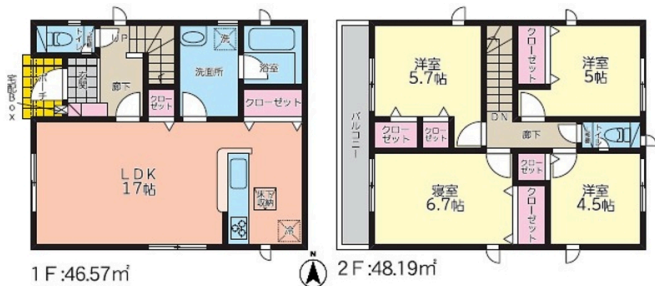

『ヤマダデンキ』のCMでお馴染みやまダ電機グループ初の沖縄本店 全国40店舗以上展開！マイホームも家電もヤマダ不動産にお任せください 総額50万円相当還元中！更に「80万円補助金対象物件」！

【間取り図】

2階以上 南向き 外断熱
制震/免震構造 駐車場あり
駐車場2台以上