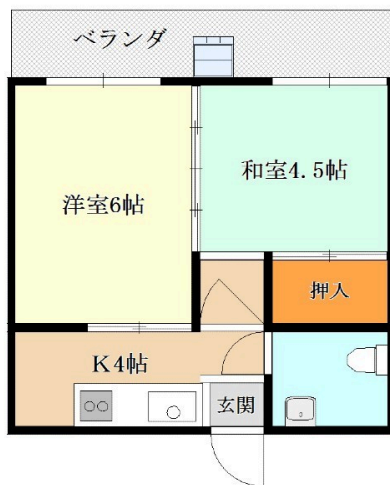

敷金・礼金無しになりました！ゆいレール安里駅徒歩圏内にリフォーム済み2K出ました！スーパー・コンビニも徒歩圏内 閑静な住宅街です！お問い合わせはお早めに

【間取り図】

2階以上 最上階 角部屋  
フローリング 和室有り  
鉄筋(RCB造) 即入居可  
二人以上入居可 シニア相談可  
家主別住まい

畳は新調されます！

|        |                              |       |          |
|--------|------------------------------|-------|----------|
| 種別     | 貸アパート                        |       |          |
| 地域     | 那覇市松川                        |       |          |
| 家賃     | 39,000円                      |       |          |
| 共益費    | 2,000円                       | 衛生費   |          |
| 駐車場    | 無                            | 駐車場備考 |          |
| 敷金     | 0ヶ月                          | 礼金    | 0ヶ月      |
| 手数料    | 1.1ヶ月                        | 初期費用  | 134,800円 |
| その他一時金 | 保証会社：36,900円<br>家財保険：14,000円 |       |          |

|              |                          |           |            |         |
|--------------|--------------------------|-----------|------------|---------|
| 所在地          | 沖縄県那覇市松川 1 1 18          |           |            |         |
| 築年           | 1966年3月(築58年)            |           |            |         |
| 所在階数         | 3階 / 3階建                 |           |            |         |
| 入居日          | 即時可                      | 専有面積      | 35㎡(10.6坪) |         |
| 間取り          | 2K(和4.5 / 洋6 / K4)       |           |            |         |
| 交通           | 安里駅より徒歩8分<br>松川バス停より徒歩2分 |           |            |         |
| 校区           | 松川小学校<br>真和志中学校          |           |            |         |
| 契約期間         | 定期借家・2.0年                | 契約料       | 16,500円    |         |
| 設備           | システムキッチン                 | カウンターキッチン | バス・トイレ別    | 洗髪洗面化粧台 |
|              | 温水洗浄便座                   | 浴槽        | ガス衣類乾燥機    | エアコン    |
| クローゼット       | ウォークインクローゼット             | インターネット対応 | インターネット無料  | オートロック  |
| モニター付きインターホン | エレベーター                   | オール電化     | 下駄箱        | ガスコンロ   |