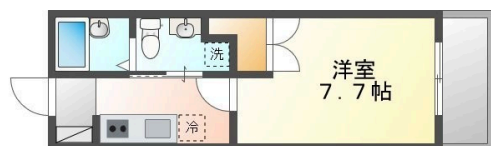

『内覧可能です』 おもろまち駅徒歩5分 お問い合わせはお早めにツ ( 〃 )

【間取り図】

2階以上 最上階 独立部屋  
フローリング 鉄筋(RC造)  
即入居可 シニア相談可

ペット条件：ごめんなさい  
多数物件を取り揃えております  
お客様のご希望にそえる物件をお探し  
致します。  
お気軽にご来店・お問合せ下さい シ

種別	貸マンション		
地域	那覇市松川		
家賃	55,000円		
共益費	2,000円	衛生費	
駐車場	無	駐車場 備考	
敷金	1ヶ月	礼金	1ヶ月
手数料	1.1ヶ月	初期費用	
その他 一時金	保証会社・火災保険保険要加入		