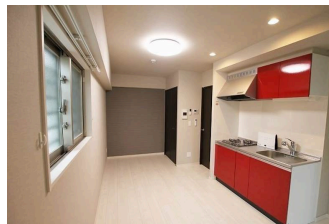

国土交通大臣免許 (03)第008538号

いえなび

住所：沖縄県那覇市赤嶺1-5-10

営業時間：09:30 ~ 18:30

定休日：日・年末年始

TEL : 0078 - 60159 - 664226

FAX : 098 - 851 - 7996

HP : <http://www.homemate.co.jp/hm/C717/>

取引態様：仲介

更新日：2024.09.17

種別	貸マンション		
地域	那覇市大道		
家賃	65,000円		
共益費	8,000円	衛生費	
駐車場	無	駐車場備考	
敷金	0ヶ月	礼金	1ヶ月
手数料	1.1ヶ月	初期費用	
その他一時金			

【入居時】
・クリーニング料金：55,000円
・D-roomCardキー料金：16,500円
・ICカード電話：2,200円
【月々】
月替保証料：賃料等の1%+800円

名称	Chula Vista Casa Daido		
所在地	沖縄県那覇市大道 169 8		
築年	2019年6月(築5年)		
所在階数	3階 / 7階建		
入居日	応相談	専有面積	26.97㎡(8.2坪)
間取り	1R(洋9.3)		
交通	安里駅より徒歩6分 三原十字路バス停より徒歩3分		
校区			
契約期間	更新・2.0年	更新料	
設備	システムキッチン	カウンターキッチン	バス・トイレ別
	温水洗浄便座	浴槽	ガス衣類乾燥機
クローゼット	ウォークインクローゼット	インターネット対応	エアコン
モニター付きインターホン	エレベーター	オール電化	室内洗濯機置き場