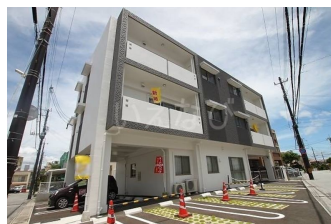

即入居可能 収納たっぷり インターネット無料 お問合せはお早めに (株)いえなび () a o

【間取り図】

2階以上 最上階 角部屋
フローリング 鉄筋(RC造)
即入居可
二人以上入居可 駐車場あり
駐車場2台以上

多数物件を取り揃えております
お客様のご希望にそえる物件をお探し
致します。
お気軽にご来店・お問合せ下さい ㊦
住所：那覇市赤嶺1-5-10
TEL:098-851-7995

種別	貸マンション		
地域	那覇市天久		
家賃	145,000円		
共益費	5,000円	衛生費	
駐車場	1台 / 13,200円	駐車場備考	二台目相談可
敷金	0ヶ月	礼金	0ヶ月
手数料	1.1ヶ月	契約概算金	
その他一時金	火災保険・保証会社要加入		

所在地	沖縄県那覇市天久2 1 1			
築年	新築 2020年5月(築0年)			
所在階数	3階 / 3階建			
入居日	即時可	専有面積	57㎡(17.2坪)	
間取り	2LDK(洋6・6.1 / LDK11.7)			
交通	古島駅より徒歩18分 那覇港前バス停より徒歩2分			
校区	天久小学校 安岡中学校			
契約期間	定期借家・2.0年	契約料		
設備	システムキッチン	カウンターキッチン	バス・トイレ別	洗髪洗面化粧台
	温水洗浄便座	浴槽	ガス衣類乾燥機	エアコン
クローゼット	ウォークインクローゼット	インターネット対応	インターネット無料	オートロック
モニター付きインターホン	エレベーター	オール電化	室内洗濯機置き場	浴室乾燥機