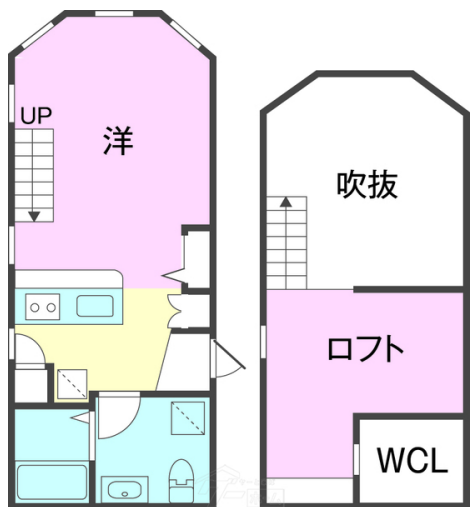

小型ペット可 バストイレ別 たっぷり収納 女性向け

【間取り図】

2階以上 最上階 角部屋
 フローリング ロフト付き
 鉄筋(RC造) 即入居可 ペット可
 女性限定 手数料なし

ペット条件：小型1匹

種別	貸マンション		
地域	那覇市久米		
家賃	74,000円		
共益費	5,000円	衛生費	
駐車場	無	駐車場備考	
敷金	1ヶ月	礼金	1ヶ月
手数料		初期費用	
その他一時金			

名称	ラ・クレアシャンス久米		
所在地	沖縄県那覇市久米2 1 1 7		
築年	2017年4月(築7年)		
所在階数	3階 / 3階建		
入居日	即時可	専有面積	31.4㎡(9.5坪)
間取り	1LDK(洋7.9 / LDK11)		
交通	県庁前駅より徒歩6分 久米バス停より徒歩1分		
校区	天妃小学校 上山中学校		
契約期間	定期借家・5.0年	契約料	22,000円
設備	システムキッチン	カウンターキッチン	バス・トイレ別
	温水洗浄便座	浴槽	洗髪洗面化粧台
クローゼット	ウォークインクローゼット	インターネット対応	ガス衣類乾燥機
	モニター付きインターホン	エレベーター	オール電化
		冷房	エアコン
			オートロック
			室内洗濯機置き場