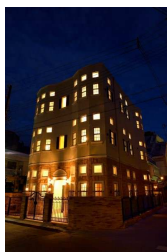

小型ペット可 バストイレ別 たっぷり収納 女性向け

【間取り図】

2階以上 最上階 角部屋
 フローリング ロフト付き
 鉄筋(RC造) 即入居可 ペット可
 女性限定 手数料なし

ペット条件：小型1匹

種別	貸マンション		
地域	那覇市久米		
家賃	74,000円		
共益費	5,000円	衛生費	
駐車場	無	駐車場備考	
敷金	1ヶ月	礼金	1ヶ月
手数料		初期費用	
その他一時金			

名称	ラ・クレアシャンス久米		
所在地	沖縄県那覇市久米2 1 1 7		
築年	2017年4月(築7年)		
所在階数	3階 / 3階建		
入居日	即時可	専有面積	31.4㎡(9.5坪)
間取り	1LDK(洋7.9 / LDK11)		
交通	県庁前駅より徒歩6分 久米バス停より徒歩1分		
校区	天妃小学校 上山中学校		
契約期間	定期借家・5.0年	契約料	22,000円
設備	システムキッチン	カウンターキッチン	バス・トイレ別
	温水洗浄便座	浴槽	洗髪洗面化粧台
クローゼット	ウォークインクローゼット	インターネット対応	ガス衣類乾燥機
	モニター付きインターホン	エレベーター	オール電化
		冷房	エアコン
			オートロック
			室内洗濯機置き場