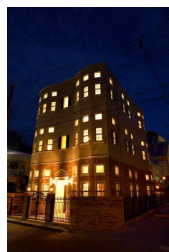

ペット可 バストイレ別 たっぷり収納 女性向け

【間取り図】

2階以上 角部屋 フローリング
ロフト付き 鉄筋(RC造) 即入居可
ペット可 手数料なし

種別	貸マンション		
地域	那覇市久米		
家賃	74,000円		
共益費	5,000円	衛生費	
駐車場	無	駐車場備考	
敷金	1ヶ月	礼金	1ヶ月
手数料		初期費用	
その他一時金			

名称	ラ・クレアシャンス久米		
所在地	沖縄県那覇市久米2 1 1 7		
築年	2017年4月(築7年)		
所在階数	2階 / 3階建		
入居日	即時可	専有面積	31.4㎡(9.5坪)
間取り	1LDK(洋7.9 / LDK11)		
交通	県庁前駅より徒歩6分 久米バス停より徒歩1分		
校区	天妃小学校 上山中学校		
契約期間	定期借家・5.0年	契約料	
設備	システムキッチン	カウンターキッチン	バス・トイレ別
	温水洗浄便座	浴槽	洗髪洗面化粧台
クローゼット	ウォークインクローゼット	インターネット対応	ガス衣類乾燥機
	モニター付きインターホン	エレベーター	エアコン
		オール電化	オートロック
		冷房	室内洗濯機置き場