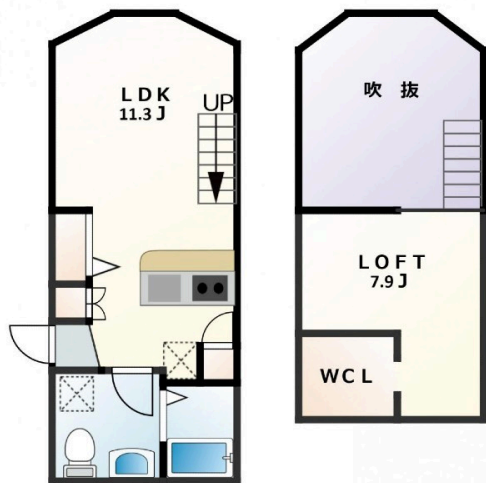

ペット可 バストイレ別 たっぷり収納 女性向け

【間取り図】

2階以上 角部屋 フローリング
ロフト付き 鉄筋(RC造) 即入居可
ペット可 手数料なし

種別	貸マンション		
地域	那覇市久米		
家賃	74,000円		
共益費	5,000円	衛生費	
駐車場	無	駐車場備考	
敷金	1ヶ月	礼金	1ヶ月
手数料		初期費用	
その他一時金			

名称	ラ・クレアシャンス久米		
所在地	沖縄県那覇市久米2 1 1 7		
築年	2017年4月(築7年)		
所在階数	2階 / 3階建		
入居日	即時可	専有面積	31.4㎡(9.5坪)
間取り	1LDK(洋7.9 / LDK11)		
交通	県庁前駅より徒歩6分 久米バス停より徒歩1分		
校区	天妃小学校 上山中学校		
契約期間	定期借家・5.0年	契約料	
設備	システムキッチン	カウンターキッチン	バス・トイレ別
	温水洗浄便座	浴槽	洗髪洗面化粧台
クローゼット	ウォークインクローゼット	インターネット対応	ガス衣類乾燥機
	モニター付きインターホン	エレベーター	エアコン
		オール電化	オートロック
		冷房	室内洗濯機置き場