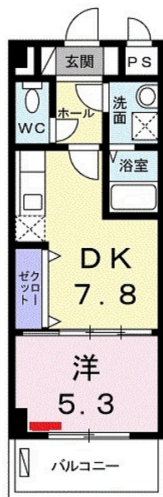

当社お申込に限り仲介手数料半額！ 【バス・トイレ別で洗濯機置き場も室内！】 【白を基調とした綺麗な室内！】 【SLKは日曜日も営業中！！】 【問い合わせください！】

【間取り図】

2階以上 独立部屋 フローリング
鉄筋(RC造) 二人以上入居可
保証人代行 駐車場あり

種別	貸アパート		
地域	糸満市武富		
家賃	53,000円		
共益費	3,000円	衛生費	
駐車場	1台 / 3,300円	駐車場備考	
敷金	0ヶ月	礼金	63,000円
手数料		初期費用	
その他一時金			

所在地	沖縄県糸満市武富 2 1 8 1			
築年	2019年2月(築5年)			
所在階数	2階 / 4階建			
入居日	応相談	専有面積	31.72㎡(9.6坪)	
間取り	1DK			
交通	豊西前バス停より徒歩5分			
校区	兼城小学校 兼城中学校			
契約期間	更新・2.0年	更新料	22,000円	
設備	システムキッチン	カウンターキッチン	バス・トイレ別	洗髪洗面化粧台
	温水洗浄便座	浴槽	ガス衣類乾燥機	エアコン
クローゼット	ウォークインクローゼット	インターネット対応	インターネット無料	オートロック
モニター付きインターホン	エレベーター	オール電化	冷房	浴室乾燥機