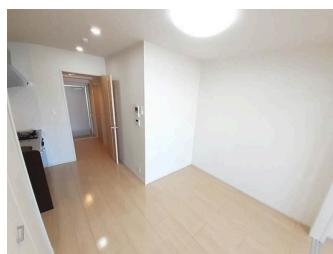

当社お申込に限り仲介手数料半額！ 【バス・トイレ別で洗濯機置き場も室内！】 【白を基調とした綺麗な室内！】 【SLKは日曜日も営業中！！】 【問い合わせください！】

【間取り図】

2階以上 独立部屋 フローリング
鉄筋(RC造) 二人以上入居可
保証人代行 駐車場あり

種別	貸アパート		
地域	糸満市武富		
家賃	53,000円		
共益費	3,000円	衛生費	
駐車場	1台 / 3,300円	駐車場備考	
敷金	0ヶ月	礼金	63,000円
手数料		初期費用	
その他一時金			

所在地	沖縄県糸満市武富 2 1 8 1			
築年	2019年2月(築5年)			
所在階数	2階 / 4階建			
入居日	応相談	専有面積	31.72㎡(9.6坪)	
間取り	1DK			
交通	豊西前バス停より徒歩5分			
校区	兼城小学校 兼城中学校			
契約期間	更新・2.0年	更新料	22,000円	
設備	システムキッチン	カウンターキッチン	バス・トイレ別	洗髪洗面化粧台
	温水洗浄便座	浴槽	ガス衣類乾燥機	エアコン
クローゼット	ウォークインクローゼット	インターネット対応	インターネット無料	オートロック
モニター付きインターホン	エレベーター	オール電化	冷房	浴室乾燥機