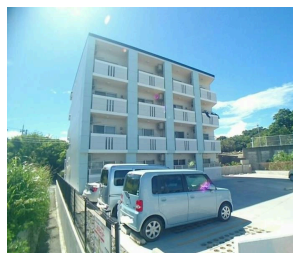

当社お申込に限り仲介手数料半額！ 【バス・トイレ別で洗濯機置き場も室内！】 【白を基調とした綺麗な室内！】 【SLKは日曜日も営業中！！】 【問い合わせください！】

【間取り図】

2階以上 独立部屋 フローリング
鉄筋(RC造) 二人以上入居可
保証人代行 駐車場あり

種別	貸アパート		
地域	糸満市武富		
家賃	53,000円		
共益費	3,000円	衛生費	
駐車場	1台 / 3,300円	駐車場備考	
敷金	0ヶ月	礼金	63,000円
手数料		初期費用	
その他一時金			

所在地	沖縄県糸満市武富 2 1 8 1			
築年	2019年2月(築5年)			
所在階数	2階 / 4階建			
入居日	応相談	専有面積	31.72㎡(9.6坪)	
間取り	1DK			
交通	豊西前バス停より徒歩5分			
校区	兼城小学校 兼城中学校			
契約期間	更新・2.0年	更新料	22,000円	
設備	システムキッチン	カウンターキッチン	バス・トイレ別	洗髪洗面化粧台
	温水洗浄便座	浴槽	ガス衣類乾燥機	エアコン
クローゼット	ウォークインクローゼット	インターネット対応	インターネット無料	オートロック
モニター付きインターホン	エレベーター	オール電化	冷房	浴室乾燥機