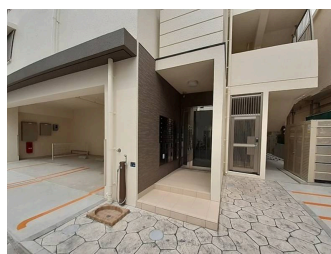

【弊社でお申し込みに関り、手数料半額！！】 【那覇市に1DK空きます！】 【最上階だけどもエレベーター付き！！】 【若狭大通りまで徒歩で行けます！】 【飲んでもすぐお家に帰れます！】

【間取り図】

2階以上 最上階 独立部屋
フローリング 鉄筋(RC造)
ペット可 保証人代行

ペット条件：応相談

種別	貸アパート		
地域	那覇市辻		
家賃	72,000円		
共益費	4,400円	衛生費	
駐車場	無	駐車場備考	
敷金	0ヶ月	礼金	82,000円
手数料		初期費用	
その他一時金			

所在地	沖縄県那覇市辻 2 2 24			
築年	2024年3月(築0年)			
所在階数	6階 / 6階建			
入居日	応相談	専有面積	31.1㎡(9.4坪)	
間取り	1DK			
交通	上之蔵バス停より徒歩1分			
校区	天妃小学校 上山中学校			
契約期間	更新・2.0年	更新料	22,000円	
設備	システムキッチン	カウンターキッチン	バス・トイレ別	洗髪洗面化粧台
	温水洗浄便座	浴槽	ガス衣類乾燥機	エアコン
クローゼット	ウォークインクローゼット	インターネット対応	インターネット無料	オートロック
	モニター付きインターホン	エレベーター	オール電化	冷房
				室内洗濯機置き場