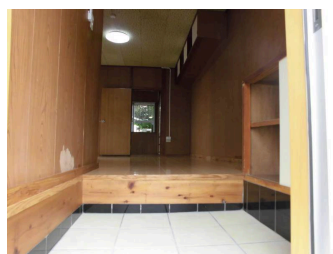

# 1階角部屋！南インター・コザしんきんスタジアム近くです！

【間取り図】

1階 角部屋 鉄筋(RCB造)  
即入居可 駐車場あり  
駐車場1台無料

1階角部屋！南インター・コザしんきん  
スタジアム近くです！

種別	貸アパート		
地域	沖縄市上地		
家賃	40,000円		
共益費		衛生費	
駐車場	1台 / 無料	駐車場 備考	軽自動車
敷金	1ヶ月	礼金	0ヶ月
手数料	1ヶ月	初期費用	
その他 一時金			