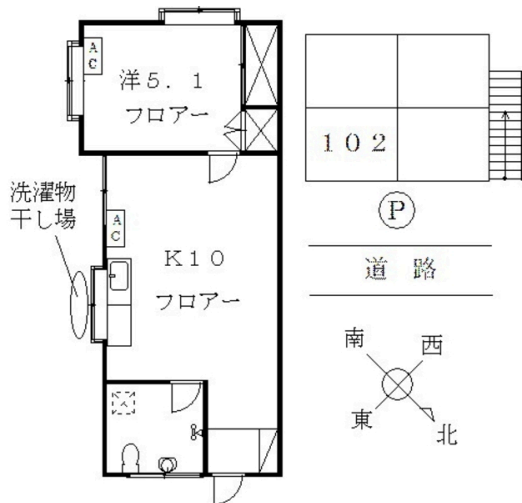

# 1階角部屋！南インター・コザしんきんスタジアム近くです！

【間取り図】

1階 角部屋 鉄筋(RCB造)  
即入居可 駐車場あり  
駐車場1台無料

1階角部屋！南インター・コザしんきん  
スタジアム近くです！

種別	貸アパート		
地域	沖縄市上地		
家賃	40,000円		
共益費		衛生費	
駐車場	1台 / 無料	駐車場 備考	軽自動車
敷金	1ヶ月	礼金	0ヶ月
手数料	1ヶ月	初期費用	
その他 一時金			

所在地	沖縄県沖縄市上地3 15 16			
築年	1982年1月(築42年)			
所在階数	1階 / 2階建			
入居日	即時可	専有面積	31.6㎡(9.56坪)	
間取り	1LDK(洋5.1 / LDK10)			
交通	園田バス停より徒歩11分			
校区				
契約期間		更新料		
設備	システムキッチン	カウンターキッチン	バス・トイレ別	洗髪洗面化粧台
	温水洗浄便座	浴槽	ガス衣類乾燥機	エアコン
クローゼット	ウォークインクローゼット	インターネット対応	インターネット無料	オートロック
モニター付きインターホン	エレベーター	オール電化	冷房	室内洗濯機置き場