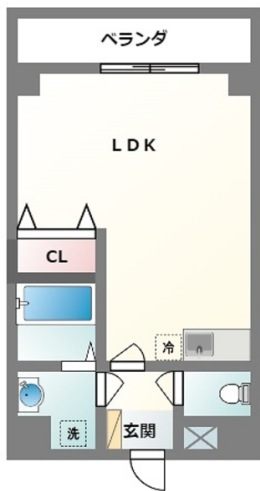

Ease Life (イーズライフ) 那覇市久米エリア
 『築浅 敷礼ナシ 1K!』もちろんネット無料! AL完備! 駅まで徒歩5分!
 12帖リビングが魅力的! 社宅代行相談可! ぜひ一度ご覧下さい

【間取り図】

2階以上 フローリング
 鉄筋(RC造) 二人以上入居可

駅まで徒歩5分も嬉しいポイントです!
 初期費用概算金251,680円 火災保険14,500円
 クリーニング費(退去時精算) 鍵交換費(退去時精算)
 衛生費1,100円/月 仲介手数料1.1か月
 社宅代行可能! お気軽にご相談下さい!
 各種情報と現状に差異がある場合、現状優先となります。

ファミリーマート大同火災久米ビル店・約108m
 マツモトキヨシ久米店・約57m
 バレットくもじ・約297m
 医療法人新西会西武門病院・約336m
 那覇市役所・約413m
 美栄橋郵便局・約283m

種別	貸アパート		
地域	那覇市久米		
家賃	78,000円		
共益費	5,000円	衛生費	1,100円
駐車場	無	駐車場備考	
敷金	0ヶ月	礼金	0ヶ月
手数料	1.1ヶ月	初期費用	
その他一時金	保証料：67280円		

名称	Ease Life		
所在地	沖縄県那覇市久米2 6 14		
築年	2020年10月(築3年)		
所在階数	6階 / 10階建		
入居日	応相談	専有面積	37.82㎡(11.4坪)
間取り	1K(洋12.7)		
交通	県庁前駅より徒歩5分 久茂地バス停より徒歩1分		
校区	那覇市立天妃小学校小学校まで徒歩7分 那覇市立上山中学校中学校まで徒歩7分		
契約期間	更新・2.0年	更新料	11,000円
設備	システムキッチン	カウンターキッチン	バス・トイレ別
	温水洗浄便座	浴槽	ガス衣類乾燥機
クローゼット	ウォークインクローゼット	インターネット対応	インターネット無料
	モニター付きインターホン	エレベーター	オール電化
		室内洗濯機置き場	洗髪洗面化粧台 エアコン オートロック 浴室乾燥機