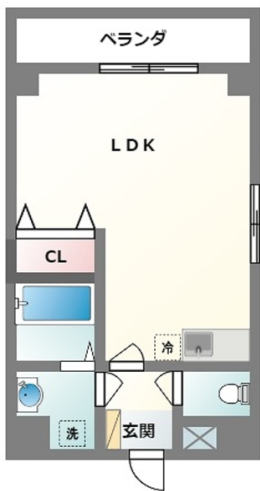

Ease Life (イーズライフ) 那覇市久米エリア
 『築浅 敷礼ナシ 1K!』もちろんネット無料! AL完備! 駅まで徒歩5分!
 12帖リビングが魅力的! 社宅代行相談可! ぜひ一度ご覧下さい

【間取り図】

2階以上 角部屋 フローリング
 鉄筋(RC造) 二人以上入居可

駅まで徒歩5分も嬉しいポイントです!
 初期費用概算金251680円 火災保険14,500円
 クリーニング費(退去時精算) 鍵交換費(退去時精算)
 衛生費1,100円/月 仲介手数料1.1か月
 社宅代行可能! お気軽にご相談下さい!
 各種情報と現状に差異がある場合、現状優先となります。

ファミリーマート大同火災久米ビル店・約108m
 マツモトキヨシ久米店・約57m
 パレットくもじ・約297m
 医療法人新西会西武門病院・約336m
 那覇市役所・約413m
 美栄橋郵便局・約283m

種別	貸アパート		
地域	那覇市久米		
家賃	78,000円		
共益費	5,000円	衛生費	1,100円
駐車場	無	駐車場備考	
敷金	0ヶ月	礼金	0ヶ月
手数料	1.1ヶ月	初期費用	
その他一時金	保証料：67280円		

名称	Ease Life		
所在地	沖縄県那覇市久米2 6 14		
築年	2020年10月(築3年)		
所在階数	8階 / 10階建		
入居日	応相談	専有面積	37.82㎡(11.4坪)
間取り	1R(洋12.7)		
交通	県庁前駅より徒歩5分 久茂地バス停より徒歩1分		
校区			
契約期間	更新・2.0年	更新料	11,000円
設備	システムキッチン	カウンターキッチン	バス・トイレ別
	温水洗浄便座	浴槽	ガス衣類乾燥機
クローゼット	ウォークインクローゼット	インターネット対応	インターネット無料
	モニター付きインターホン	エレベーター	オール電化
		室内洗濯機置き場	洗髪洗面化粧台 エアコン オートロック 浴室乾燥機