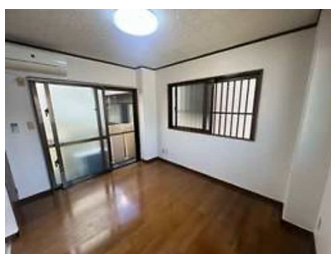

ドミール壺川(TA) 那覇市壺川エリア  
 『敷礼ナシ 1ルーム!』駅へ徒歩8分!最上階の角部屋!3面採光で明るい室内!  
 AL・TVインターホン完備で一人暮らしも安心!ぜひ一度ご覧ください

【間取り図】

2階以上 最上階 フローリング  
 鉄筋(RC造) 二人以上入居可

- ・火災保険(料金要確認)・仲介手数料1.1か月
- ・再契約手数料22,000円
- ・家賃保証会社:賃料総額の30%(保証会社に  
より変動):月額2%
- ・T3サポート:月額1,500円・鍵交換費16,500円  
各種情報と現状に差異がある場合、現状優先  
となります。
- T3サポート:1,500円