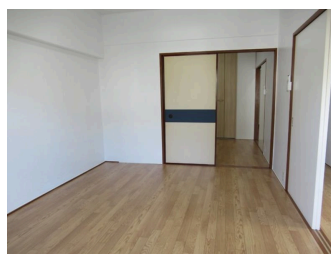

2階以上 フローリング
鉄筋(RC造)

手ごろな大きさの2DK 室内洗濯機
置き場・浴槽有り ファミリーにおす
すめ スーパー
コンビニも近くにあり生活に便利！