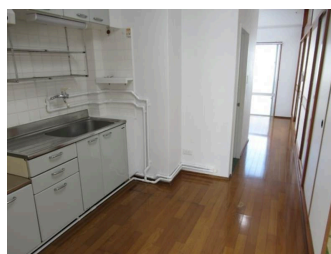

コンビニまで徒歩圏内！モノレール牧志駅まで徒歩6分の生活に便利な物件です！

【間取り図】

2階以上 フローリング 和室有り  
鉄筋(RC造) 二人以上入居可

牧志に空き物件出ました

種別	貸アパート		
地域	那覇市牧志		
家賃	45,000円		
共益費		衛生費	
駐車場	無	駐車場備考	
敷金	1ヶ月	礼金	1ヶ月
手数料	1.1ヶ月	初期費用	
その他一時金	入居時：火災保険&家賃保証加入義務有！		

名称	嘉数マンション		
所在地	沖縄県那覇市牧志2 11 12		
築年	1984年5月(築40年)		
所在階数	2階 / 4階建		
入居日	応相談	専有面積	37.12㎡(11.2坪)
間取り	2DK(和6・6 / DK7)		
交通	牧志駅より徒歩7分		
校区	那覇小学校まで徒歩7分		
契約期間	更新・2.0年	更新料	
設備	システムキッチン	カウンターキッチン	バス・トイレ別
	温水洗浄便座	浴槽	洗髪洗面化粧台
クローゼット	ウォークインクローゼット	ガス衣類乾燥機	エアコン
	モニター付きインターホン	インターネット対応	インターネット無料
	エレベーター	オール電化	オートロック
		下駄箱	