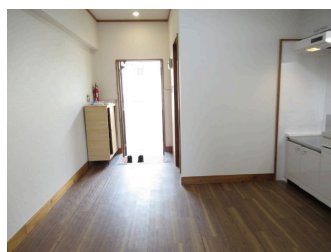

牧志エリア【前上門マンション】に空き室出ました 単身者にピッタリな1DK 国際通り・沖映通りも近くでドンキホーテやジュンク堂が歩いて行けます！買い物に便利でシティライフを楽しみたい方にオススメ

【間取り図】

2階以上 鉄筋(RC造)
保証人不要 駐車場あり

牧志エリア【前上門マンション】に空き室出ました 単身者にピッタリな1DK！オールフローリング！駐車場1台あり（軽・小型車のみ：区画要確認） 国際通り・沖映通りも近くでドンキホーテやジュンク堂が歩いて行けます！買い物に便利でシティライフを楽しみたい方にオススメ 近隣には公園あり