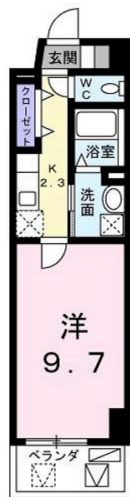

天久 国道58号線沿いの賃貸マンション 人気の新都心エリアでバス停やコンビニまで徒歩1分 商業施設が多数あるので飲食店選びに困りません エレベーター・防犯カメラやオートロック設置で安心のセキュリティ

【間取り図】

2階以上 フローリング  
鉄筋(RC造) 保証人不要

インターネット無料・BSアンテナ 室内設備も充実して、家具家電のレンタルプランもあります  
更新事務手数料22,000円 賃料等月額を口座引落とし、クレジットカードでお支払いいただく場合は、収納手数料170円がかかります。  
「24時間サポート費用330円(月額)」が必要となります。  
契約時に鍵セット費3,300円(税込)が必要となります。

|              |                   |           |              |         |
|--------------|-------------------|-----------|--------------|---------|
| 所在地          | 沖縄県那覇市天久2 3 1 1 8 |           |              |         |
| 築年           | 2022年6月(築2年)      |           |              |         |
| 所在階数         | 3階 / 10階建         |           |              |         |
| 入居日          | 応相談               | 専有面積      | 31.03㎡(9.4坪) |         |
| 間取り          | 1K(洋9.7 / K2.3)   |           |              |         |
| 交通           | 安謝バス停より徒歩5分       |           |              |         |
| 校区           |                   |           |              |         |
| 契約期間         | 更新・2.0年           | 更新料       | 22,000円      |         |
| 設備           | システムキッチン          | カウンターキッチン | バス・トイレ別      | 洗髪洗面化粧台 |
|              | 温水洗浄便座            | 浴槽        | ガス衣類乾燥機      | エアコン    |
| クローゼット       | ウォークインクローゼット      | インターネット対応 | インターネット無料    | オートロック  |
| モニター付きインターホン | エレベーター            | オール電化     | 室内洗濯機置き場     | 浴室乾燥機   |