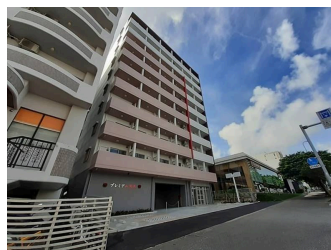

天久 国道58号線沿いの賃貸マンション 人気の新都心エリアでバス停やコンビニまで徒歩1分 商業施設が多数あるので飲食店選びに困りません エレベーター・防犯カメラやオートロック設置で安心のセキュリティ

【間取り図】

2階以上 フローリング  
鉄筋(RC造) 保証人不要

インターネット無料・BSアンテナ 室内設備も充実して、家具家電のレンタルプランもあります  
更新事務手数料22,000円 賃料等月額を口座引落とし、クレジットカードでお支払いいただく場合は、収納手数料170円がかかります。  
「24時間サポート費用330円(月額)」が必要となります。  
契約時に鍵セット費3,300円(税込)が必要となります。

|        |  |       |         |
|--------|--|-------|---------|
| 種別     | 貸マンション   |       |         |
| 地域     | 那覇市天久  |       |         |
| 家賃     | 63,000円  |       |         |
| 共益費    | 3,900円   | 衛生費   |         |
| 駐車場    | 無  | 駐車場備考 |         |
| 敷金     | 0ヶ月  | 礼金    | 73,000円 |
| 手数料    | 1.1ヶ月  | 初期費用  |         |
| その他一時金 | 契約時：ハウスクリーニング費45,000円 鍵セット費3300円<br>火災保険・家賃保証会社加入義務あり<br>月額：24時間サポート費330円 収納代行170円 |       |         |

|              |                   |           |              |         |
|--------------|-------------------|-----------|--------------|---------|
| 所在地          | 沖縄県那覇市天久2 3 1 1 8 |           |              |         |
| 築年           | 2022年6月(築2年)      |           |              |         |
| 所在階数         | 3階 / 10階建         |           |              |         |
| 入居日          | 応相談               | 専有面積      | 31.03㎡(9.4坪) |         |
| 間取り          | 1K(洋9.7 / K2.3)   |           |              |         |
| 交通           | 安謝バス停より徒歩5分       |           |              |         |
| 校区           |                   |           |              |         |
| 契約期間         | 更新・2.0年           | 更新料       | 22,000円      |         |
| 設備           | システムキッチン          | カウンターキッチン | バス・トイレ別      | 洗髪洗面化粧台 |
|              | 温水洗浄便座            | 浴槽        | ガス衣類乾燥機      | エアコン    |
| クローゼット       | ウォークインクローゼット      | インターネット対応 | インターネット無料    | オートロック  |
| モニター付きインターホン | エレベーター            | オール電化     | 室内洗濯機置き場     | 浴室乾燥機   |