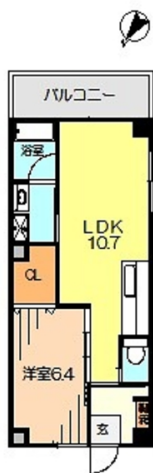

首里石嶺町に1LDKがデマシタ！！ 引っ越したその日からネット使い放題
写真は別号室のものとなります。

【間取り図】

2階以上 フローリング
鉄筋(RC造) 即入居可
二人以上入居可
家主別住まい 1階全面駐車場

首里石嶺町に新築1LDKがデマシタ！！
引っ越したその日からインターネット使い放題。
ガス乾燥機付で雨の日が多い梅雨時期も安心!(^^)!
ビルトインコンロ型キッチンだから楽しくお料理
もできますね(*^^)v
商業施設も豊富で便利な立地となります(^o^)

種別	貸マンション		
地域	那覇市首里石嶺町		
家賃	55,000円		
共益費	3,000円	衛生費	550円
駐車場	無	駐車場 備考	
敷金	1ヶ月	礼金	1ヶ月
手数料		初期費用	
その他 一時金			

名称	Royal Box		
所在地	沖縄県那覇市首里石嶺町 4 3 2 2 1		
築年	2018年7月(築6年)		
所在階数	4階 / 5階建		
入居日	即時可	専有面積	43.7㎡(13.2坪)
間取り	1LDK(洋 6.4 / LDK 10.7)		
交通	厚生園入口バス停より徒歩2分		
校区	石嶺小学校まで徒歩11分 石嶺中学校まで徒歩15分		
契約期間	更新・2.0年	更新料	11,000円
設備	システムキッチン	カウンターキッチン	バス・トイレ別
	温水洗浄便座	浴槽	ガス衣類乾燥機
クローゼット	ウォークインクローゼット	インターネット対応	インターネット無料
	モニター付きインターホン	エレベーター	オール電化
		室内洗濯機置き場	洗髪洗面化粧台
			エアコン
			オートロック
			ユニットバス