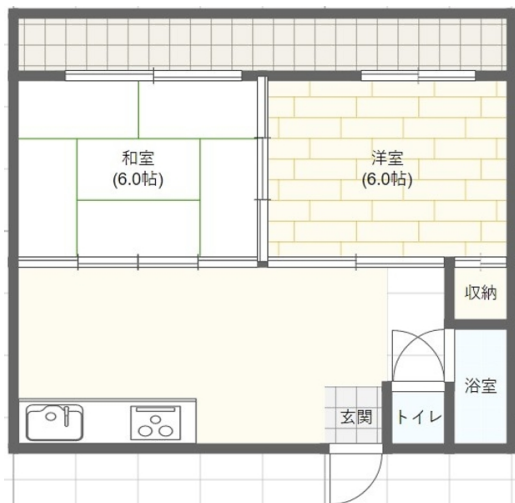

【与那原町にお手頃物件出ました！！】お手頃価格となっております 是非お問い合わせください

【間取り図】

2階以上 和室有り 鉄筋(RC造)  
二人以上入居可

種別	貸アパート		
地域	与那原町与那原		
家賃	35,000円		
共益費	1,000円	衛生費	
駐車場	無	駐車場備考	
敷金	1ヶ月	礼金	0ヶ月
手数料	1ヶ月	契約概算金	149,000円
その他一時金			

所在地	沖縄県与那原町与那原 3 6 9 1 8			
築年				
所在階数	2階 / 3階建			
入居日	応相談	専有面積	40㎡(12.1坪)	
間取り	2LDK(和6 / 洋6 / LDK 10)			
交通	教会前バス停より徒歩1分			
校区	与那原東小学校まで徒歩14分 与那原中学校まで徒歩6分			
契約期間	更新・2.0年	更新料		
設備	システムキッチン	カウンターキッチン	バス・トイレ別	洗髪洗面化粧台
	温水洗浄便座	浴槽	ガス衣類乾燥機	エアコン
クローゼット	ウォークインクローゼット	インターネット対応	インターネット無料	オートロック
モニター付きインターホン	エレベーター	オール電化		