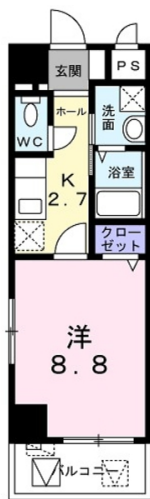

【GOING限定】“引越祝い金”あり・“クレジット払い”OK・
“Tポイント”貯まる・ネット無料・保証人不要・現地待ち合わせOK・郵送契約OK・現在お申込・内覧受付中 お気軽にお電話下さい。

【間取り図】