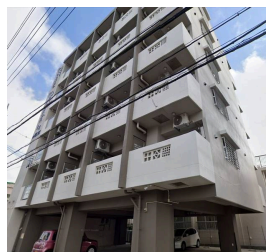

那覇市国場、築浅1Kタイプのお部屋あります！サービスルーム付き 室内洗濯機置き場、ネット無料、バストイレ別、エアコン付き、EV/AL付、TVモニターホン、スーパー近く お問合せお待ちしております。

【間取り図】

2階以上 鉄筋(RC造) 即入居可
保証人不要 家主別住まい

ペット条件：不可：ごめんなさい。

| | | | |
|--------|--|-------|------------|
| 種別 | 貸アパート | | |
| 地域 | 那覇市国場 | | |
| 家賃 | 45,000円 | | |
| 共益費 | 4,000円 | 衛生費 | |
| 駐車場 | 近隣(応相談) | 駐車場備考 | 駐車場：2,200円 |
| 敷金 | 0ヶ月 | 礼金 | 0ヶ月 |
| 手数料 | 1ヶ月 | 初期費用 | 163,000円 |
| その他一時金 | <small>消臭抗菌施工費 18,700円 安心サービス 2,750円/月 浄水器リース 1,210円/月 家賃保証・火災保険 要加入</small> | | |

| | | | |
|--------------|-------------------------------|-----------|---------------------------------------|
| 名称 | トーマス国場 | | |
| 所在地 | 沖縄県那覇市国場 2 1 9 1 | | |
| 築年 | 2019年7月(築5年) | | |
| 所在階数 | 2階 / 6階建 | | |
| 入居日 | 即時可 | 専有面積 | 23.78㎡(7.2坪) |
| 間取り | 1K(洋6.4 / K3.9) | | |
| 交通 | 樋川バス停より徒歩1分 | | |
| 校区 | 仲井真小学校まで徒歩9分 仲井真中学校まで徒歩11分 | | |
| 契約期間 | 定期借家・2.0年 | 契約料 | 16,500円 |
| 設備 | システムキッチン | カウンターキッチン | バス・トイレ別 |
| | 温水洗浄便座 | 浴槽 | ガス衣類乾燥機 |
| クローゼット | ウォークインクローゼット | インターネット対応 | インターネット無料 |
| モニター付きインターホン | エレベーター | オール電化 | 冷房 |
| | | | 洗髪洗面化粧台 エアコン オートロック 室内洗濯機置き場 |