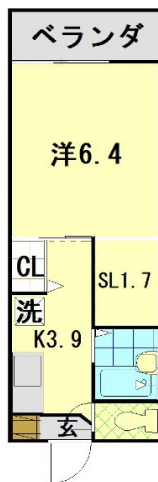

那覇市国場、築浅1Kタイプのお部屋あります！サービスルーム付き 室内洗濯機置き場、ネット無料、バストイレ別、エアコン付き、EV/AL付、TVモニターホン、スーパー近く お問合せお待ちしております。

【間取り図】

2階以上 鉄筋(RC造) 即入居可
保証人不要 家主別住まい

ペット条件：不可：ごめんなさい。

| | | | |
|--------|--|-------|------------|
| 種別 | 貸アパート | | |
| 地域 | 那覇市国場 | | |
| 家賃 | 45,000円 | | |
| 共益費 | 4,000円 | 衛生費 | |
| 駐車場 | 近隣(応相談) | 駐車場備考 | 駐車場：2,200円 |
| 敷金 | 0ヶ月 | 礼金 | 0ヶ月 |
| 手数料 | 1ヶ月 | 初期費用 | 163,000円 |
| その他一時金 | <small>消臭抗菌施工費 18,700円 安心サービス 2,750円/月 浄水器リース 1,210円/月 家賃保証・火災保険 要加入</small> | | |

| | | | |
|--------------|-------------------------------|-----------|---------------------------------------|
| 名称 | トーマス国場 | | |
| 所在地 | 沖縄県那覇市国場 2 1 9 1 | | |
| 築年 | 2019年7月(築5年) | | |
| 所在階数 | 2階 / 6階建 | | |
| 入居日 | 即時可 | 専有面積 | 23.78㎡(7.2坪) |
| 間取り | 1K(洋6.4 / K3.9) | | |
| 交通 | 樋川バス停より徒歩1分 | | |
| 校区 | 仲井真小学校まで徒歩9分 仲井真中学校まで徒歩11分 | | |
| 契約期間 | 定期借家・2.0年 | 契約料 | 16,500円 |
| 設備 | システムキッチン | カウンターキッチン | バス・トイレ別 |
| | 温水洗浄便座 | 浴槽 | ガス衣類乾燥機 |
| クローゼット | ウォークインクローゼット | インターネット対応 | インターネット無料 |
| モニター付きインターホン | エレベーター | オール電化 | 冷房 |
| | | | 洗髪洗面化粧台 エアコン オートロック 室内洗濯機置き場 |