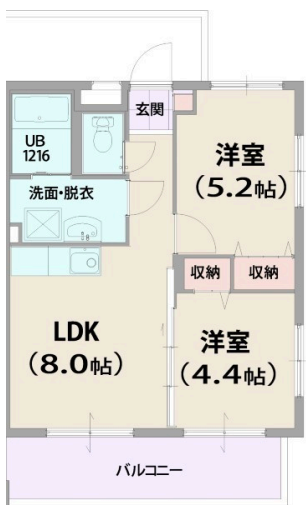

今帰仁村仲尾次に2LDK空き予定出ました！ガス衣類乾燥機・エアコンも1台ついてます
 カップル・ファミリーにもおすすめ()
 内覧予約受付中！お気軽にお問い合わせください！

【間取り図】

2階以上 最上階 角部屋
 フローリング 鉄筋(RC造)
 二人以上入居可
 家主別住まい 駐車場あり

株式会社 キャリアエステート 北部支店
 〒905-0205 沖縄県国頭郡本部町字山川64-4
 オア 2-A
 TEL:0980-43-8836
 平日：9：00～18：00（定休日：日曜・祝日）

種別	貸アパート		
地域	今帰仁村仲尾次		
家賃	48,000円		
共益費	2,000円	衛生費	
駐車場	1台 / 3,000円	駐車場備考	
敷金	0ヶ月	礼金	1ヶ月
手数料	1.1ヶ月	初期費用	297,680円
その他一時金	家賃保証会社：総家賃×～80% 火災保険：16,000円～ 鍵交換費用：13,200円 消臭施工費用：11,000円 環境維持費：1,100円/月々		

所在地	沖縄県今帰仁村仲尾次 2 1 8 1			
築年	2017年5月(築7年)			
所在階数	3階 / 3階建			
入居日	応相談	専有面積	41.5㎡(12.6坪)	
間取り	2DK(洋5.2・4.4 / DK8)			
交通	仲尾次(今帰仁村)バス停より徒歩3分			
校区	兼次小学校 今帰仁中学校			
契約期間	定期借家・2.0年	契約料	16,500円	
設備	システムキッチン	カウンターキッチン	バス・トイレ別	洗髪洗面化粧台
	温水洗浄便座	浴槽	ガス衣類乾燥機	エアコン
クローゼット	ウォークインクローゼット	インターネット対応	インターネット無料	オートロック
モニター付きインターホン	エレベーター	オール電化	冷房	室内洗濯機置き場