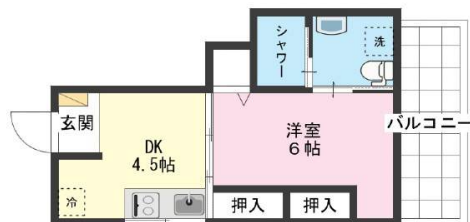

## 【間取り図】

2階以上 最上階 角部屋  
デザイナーズ フローリング  
鉄筋(RC造) 二人以上入居可  
家主別住まい 駐車場あり

美々ハウジング 元気なスタッフで  
お手伝いさせていただきます。お電話  
番号 098-852-3088

NO IMAGE

種別	貸アパート		
地域	糸満市西川町		
家賃	45,000円		
共益費		衛生費	
駐車場	1台 / 3,000円	駐車場備考	近隣(徒歩5分程度)
敷金	1ヶ月	礼金	0ヶ月
手数料	1.1ヶ月	初期費用	
その他一時金			

名称	Reve RK		
所在地	沖縄県糸満市西川町 2013		
築年	2016年12月(築7年)		
所在階数	3階 / 3階建		
入居日	応相談	専有面積	17.36㎡(5坪)
間取り	1DK(洋6 / DK4.5)		
交通	糸満入口バス停より徒歩5分		
校区	西崎小学校まで徒歩6分 糸満中学校まで徒歩7分		
契約期間	定期借家・2.0年	契約料	
設備	システムキッチン	カウンターキッチン	バス・トイレ別
	温水洗浄便座	浴槽	ガス衣類乾燥機
クローゼット	ウォークインクローゼット	インターネット対応	インターネット無料
モニター付きインターホン	エレベーター	オール電化	冷房
			洗髪洗面化粧台 エアコン オートロック 室内洗濯機置き場