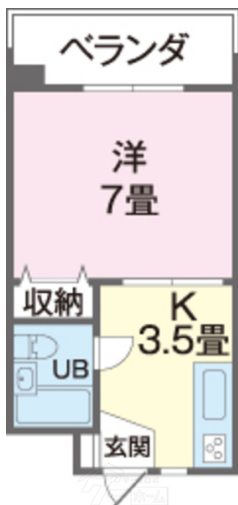

## 那覇市牧志1Kタイプ空室物件！牧志駅近く！お気軽にお問い合わせ下さい

【間取り図】

2階以上 鉄筋(RC造)

種別	貸アパート		
地域	那覇市牧志		
家賃	42,000円		
共益費	2,000円	衛生費	
駐車場	無	駐車場備考	
敷金	0ヶ月	礼金	0ヶ月
手数料	46,200円	初期費用	
その他一時金	保証会社加入料 = 家賃 (共益費・駐車場・24Hサポート) × 30 ~ 100% クリーニング費：58,300円 火災保険：18,000円 カギ交換費：11,000円 24Hサポート月額：1,000円		

所在地	沖縄県那覇市牧志3 2 4 4 3			
築年	2003年8月(築21年)			
所在階数	4階 / 5階建			
入居日	応相談	専有面積	21.8㎡(6.6坪)	
間取り	1K(洋7.6 / K3.4)			
交通	牧志駅より徒歩3分 姫百合橋バス停より徒歩2分			
校区	壺屋小学校まで徒歩3分 神原中学校まで徒歩15分			
契約期間	更新・2.0年	更新料		
設備	システムキッチン	カウンターキッチン	バス・トイレ別	洗髪洗面化粧台
	温水洗浄便座	浴槽	ガス衣類乾燥機	エアコン
クローゼット	ウォークインクローゼット	インターネット対応	インターネット無料	オートロック
	モニター付きインターホン	エレベーター	オール電化	下駄箱 都市ガス