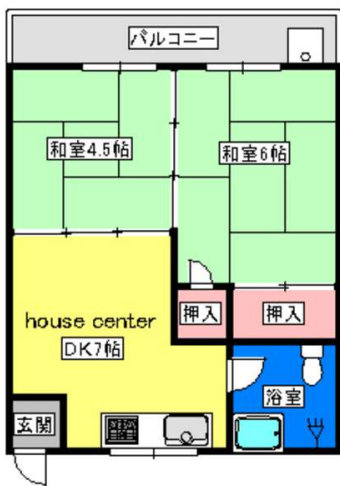

**即案内可能！**  
**学生限定お部屋。儀保駅近く。芸大生おすすめ！礼金なし！駐車場なし。眺めのよいお部屋です。**

【間取り図】

2階以上 最上階 角部屋  
 和室有り 鉄筋(RC造) 即入居可

即案内可能！学生限定お部屋。儀保駅近く。芸大生おすすめ！礼金なし！駐車場なし。眺めのよいお部屋です。学区：城北小・首里中。  
 写真は別のお部屋となります。

種別	貸アパート		
地域	那覇市首里赤平町		
家賃	35,000円		
共益費		衛生費	
駐車場	無	駐車場備考	
敷金	1ヶ月	礼金	0ヶ月
手数料		契約概算金	
その他一時金			

所在地	沖縄県那覇市首里赤平町 2			
築年	1994年1月(築26年)			
所在階数	5階 / 5階建			
入居日	即時可	専有面積	34.65㎡(10.5坪)	
間取り	2DK(和6・4.5 / DK7)			
交通	儀保駅より徒歩2分			
校区	城北小小学校 首里中中学校			
契約期間	更新・2.0年	更新料		
設備	システムキッチン	カウンターキッチン	バス・トイレ別	洗髪洗面化粧台
	温水洗浄便座	浴槽	ガス衣類乾燥機	エアコン
クローゼット	ウォークインクローゼット	インターネット対応	インターネット無料	オートロック
モニター付きインターホン	エレベーター	オール電化	下駄箱	