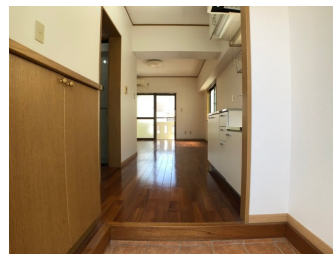

種別	貸アパート		
地域	那覇市天久		
家賃	48,000円		
共益費	1,000円	衛生費	
駐車場	1台 / 無料	駐車場備考	軽自動車のみ
敷金	24,000円	礼金	24,000円
手数料	1ヶ月	契約概算金	
その他一時金			

名称	パレットハウス 2		
所在地	沖縄県那覇市天久 2 2 2 2		
築年	2005年6月(築16年)		
所在階数	3階 / 4階建		
入居日	即時可	専有面積	16.5㎡(5坪)
間取り	1R(洋10)		
交通	天久バス停より徒歩3分		
校区	安謝小学校 安岡中学校		
契約期間	更新・2.0年	更新料	
設備	システムキッチン	カウンターキッチン	バス・トイレ別
	温水洗浄便座	浴槽	ガス衣類乾燥機
クローゼット	ウォークインクローゼット	インターネット対応	インターネット無料
モニター付きインターホン	エレベーター	オール電化	都市ガス
			洗髪洗面化粧台
			エアコン
			オートロック

沖縄県知事免許 (05)第003310号

(有)三階堂

住所：沖縄県浦添市大平1-2-1 與座ビル 201号

営業時間：09:00～18:00

定休日：土曜、日曜日、土曜日(不定休)
営業時間は土曜日営業時間17時まで

TEL：0066-96837-008316

FAX：098-878-8157

HP：-

取引態様：専任

更新日：2021.11.26