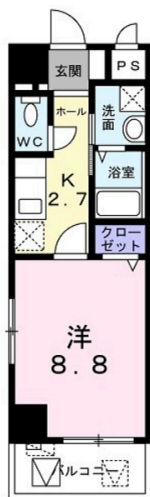

牧志駅徒歩5分の築浅物件！ネット無料 最上階・角部屋です

【間取り図】

2階以上 最上階 角部屋
鉄筋(RC造) 保証人不要

初期費用・毎月の賃料クレジット払いOKです

種別	貸マンション		
地域	那覇市安里		
家賃	67,000円		
共益費	3,900円	衛生費	
駐車場	無	駐車場備考	
敷金	0ヶ月	礼金	1ヶ月
手数料	1ヶ月	初期費用	
その他一時金	<small>保証委託料：契約時22,000円/月額：資料総額の2.2% クリーニング費：契約時45,000円 24時間サポート：月額3300円 火災保険料：18,000円 鍵セット費：3,300円</small>		

所在地	沖縄県那覇市安里 6 4 1			
築年	2021年1月(築3年)			
所在階数	10階 / 10階建			
入居日	応相談	専有面積	30.03㎡(9.1坪)	
間取り	1K(洋 8.8 / K 2.7)			
交通	牧志駅より徒歩5分 安里(又吉通り)バス停より徒歩3分			
校区	壺屋小学校 真和志中学校			
契約期間	更新・2.0年	更新料	22,000円	
設備	システムキッチン	カウンターキッチン	バス・トイレ別	洗髪洗面化粧台
	温水洗浄便座	浴槽	ガス衣類乾燥機	エアコン
クローゼット	ウォークインクローゼット	インターネット対応	インターネット無料	オートロック
モニター付きインターホン	エレベーター	オール電化	室内洗濯機置き場	浴室乾燥機