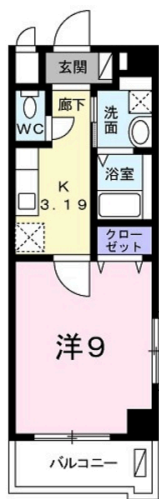

おもろまち駅徒歩5分！設備充実の1Kタイプ スーパー近くで生活便利 角部屋です！

【間取り図】

2階以上 角部屋 鉄筋(RC造)
保証人不要 保証人代行

初期費用・毎月の賃料クレジット払いOKです
9月20日退去予定 退去予定日を過ぎてもすぐに内見できない場合がございます。

種別	貸マンション		
地域	那覇市真嘉比		
家賃	59,000円		
共益費	2,200円	衛生費	
駐車場	無	駐車場備考	
敷金	0ヶ月	礼金	69,000円
手数料	1ヶ月	初期費用	
その他一時金	<small>保証委託料：契約時22,000円/月額：資料総額の2.2% クリーニング費・実約時45,000円 24時間サポート：月額3300円 火災保険料：18,000円 鍵セット費：3,300円</small>		

所在地	沖縄県那覇市真嘉比 1 2 2 2 5			
築年	2012年9月(築12年)			
所在階数	2階 / 5階建			
入居日	応相談	専有面積	31.38㎡(9.5坪)	
間取り	1K(洋9 / K3)			
交通	おもろまち駅より徒歩5分			
校区				
契約期間	更新・2.0年	更新料	22,000円	
設備	システムキッチン	カウンターキッチン	バス・トイレ別	洗髪洗面化粧台
	温水洗浄便座	浴槽	ガス衣類乾燥機	エアコン
クローゼット	ウォークインクローゼット	インターネット対応	インターネット無料	オートロック
モニター付きインターホン	エレベーター	オール電化	室内洗濯機置き場	浴室乾燥機