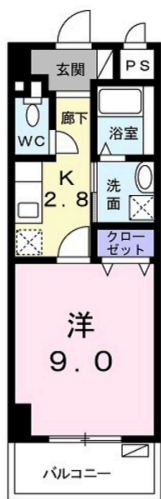

旭橋駅徒歩6分！ネット無料の1K オートロック・エレベーター付

【間取り図】

2階以上 最上階 鉄筋(RC造)
保証人不要 保証人代行

初期費用・毎月の賃料クレジット払いOKです
10月9日退去予定 退去予定日を過ぎてもすぐに内見できない場合がございます。

種別	貸マンション		
地域	那覇市泉崎		
家賃	70,000円		
共益費	3,100円	衛生費	
駐車場	無	駐車場備考	
敷金	0ヶ月	礼金	1ヶ月
手数料	1ヶ月	初期費用	
その他一時金	<small>保証委託料：契約時22,000円/月額：資料総額の2.2% クリーニング費・実約時45,000円 24時間サポート：月額3300円 火災保険料：18,000円 鍵セット費：3,300円</small>		

所在地	沖縄県那覇市泉崎 1 1 8 8			
築年	2018年9月(築6年)			
所在階数	10階 / 10階建			
入居日	応相談	専有面積	31.78㎡(9.6坪)	
間取り	1K(洋9 / K 2.8)			
交通	旭橋駅より徒歩6分 上泉バス停より徒歩2分			
校区	開南小学校 上山中学校			
契約期間	更新・2.0年	更新料	22,000円	
設備	システムキッチン	カウンターキッチン	バス・トイレ別	洗髪洗面化粧台
	温水洗浄便座	浴槽	ガス衣類乾燥機	エアコン
クローゼット	ウォークインクローゼット	インターネット対応	インターネット無料	オートロック
モニター付きインターホン	エレベーター	オール電化	室内洗濯機置き場	浴室乾燥機