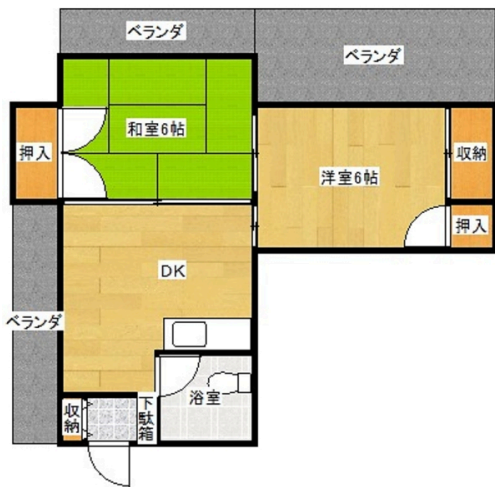

コンビニ・ドラッグストアすぐ近くで便利

【間取り図】

2階以上 最上階 角部屋
和室有り 鉄筋(RC造)
即入居可 駐車場あり
バイク置場あり

種別	貸アパート		
地域	那覇市松川		
家賃	50,000円		
共益費	1,000円	衛生費	
駐車場	1台 / 5,500円	駐車場備考	
敷金	0ヶ月	礼金	1ヶ月
手数料		初期費用	
その他一時金			

所在地	沖縄県那覇市松川 1 15 2			
築年	1984年3月(築40年)			
所在階数	4階 / 4階建			
入居日	即時可	専有面積	29m ² (8.8坪)	
間取り	2DK(和6 / 洋6 / DK6)			
交通	工業高校前バス停より徒歩2分			
校区	松川小学校 松城中学校			
契約期間	定期借家・2.0年	契約料	11,000円	
設備	システムキッチン	カウンターキッチン	バス・トイレ別	洗髪洗面化粧台
	温水洗浄便座	浴槽	ガス衣類乾燥機	エアコン
クローゼット	ウォークインクローゼット	インターネット対応	インターネット無料	オートロック
モニター付きインターホン	エレベーター	オール電化	冷房	