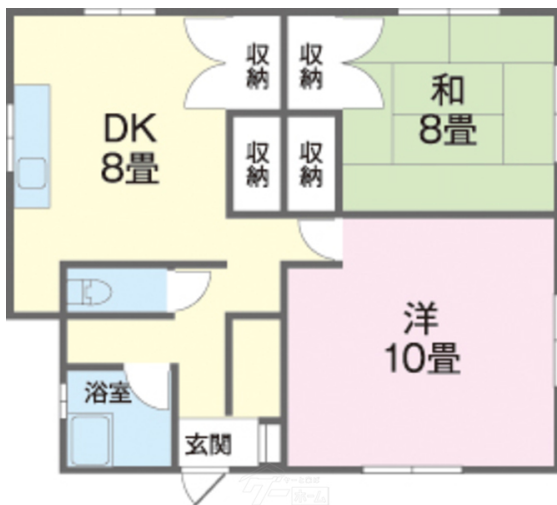

# 学校近く 広々ベランダ お問合せお待ちしております！！

【間取り図】

2階以上 最上階 和室有り  
鉄筋(RCB造) 即入居可 駐車場あり

種別	貸アパート		
地域	浦添市港川		
家賃	45,000円		
共益費		衛生費	
駐車場	1台 / 無料	駐車場備考	
敷金	1ヶ月	礼金	0ヶ月
手数料	1ヶ月	契約概算金	
その他一時金			

所在地	沖縄県浦添市港川 1 3 5 3			
築年				
所在階数	2階 / 2階建			
入居日	即時可	専有面積	46.3㎡(14坪)	
間取り	2DK(和8 / 洋10 / DK8)			
交通	公民館入口バス停より徒歩9分			
校区				
契約期間	更新・2.0年	更新料		
設備	システムキッチン	カウンターキッチン	バス・トイレ別	洗髪洗面化粧台
	温水洗浄便座	浴槽	ガス衣類乾燥機	エアコン
クローゼット	ウォークインクローゼット	インターネット対応	インターネット無料	オートロック
モニター付きインターホン	エレベーター	オール電化		