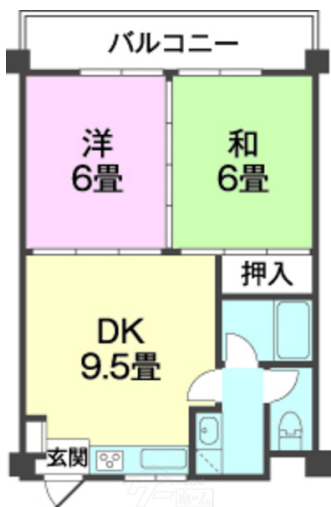

# 浦添市宮城・仲西地区のお部屋探しは仲西宅建へお任せ。

【間取り図】

2階以上 最上階 角部屋  
フローリング 和室有り  
鉄筋(RC造) 即入居可  
二人以上入居可 駐車場あり  
1階全面駐車場

ペット条件：ペット飼育不可！

|        |             |       |      |
|--------|-------------|-------|------|
| 種別     | 貸アパート       |       |      |
| 地域     | 浦添市宮城       |       |      |
| 家賃     | 54,000円     |       |      |
| 共益費    | 1,000円      | 衛生費   | 500円 |
| 駐車場    | 1台 / 3,000円 | 駐車場備考 |      |
| 敷金     | 1ヶ月         | 礼金    | 1ヶ月  |
| 手数料    | 1ヶ月         | 契約概算金 |      |
| その他一時金 |             |       |      |

|        |                      |           |               |
|--------|----------------------|-----------|---------------|
| 名称     | 久ハウジング               |           |               |
| 所在地    | 沖縄県浦添市宮城 4 2 1 1     |           |               |
| 築年     | 1999年4月(築21年)        |           |               |
| 所在階数   | 4階 / 4階建             |           |               |
| 入居日    | 即時可                  | 専有面積      | 44.55㎡(13.5坪) |
| 間取り    | 2DK(和6 / 洋6 / DK9.5) |           |               |
| 交通     | 神森小学校入口バス停より徒歩4分     |           |               |
| 校区     | 宮城小学校<br>仲西中学校       |           |               |
| 契約期間   | 更新・2.0年              | 更新料       | 20,000円       |
| 設備     | システムキッチン             | カウンターキッチン | バス・トイレ別       |
|        | 温水洗浄便座               | 浴槽        | 洗髪洗面化粧台       |
| クローゼット | ウォークインクローゼット         | インターネット対応 | ガス衣類乾燥機       |
|        | モニター付きインターホン         | エレベーター    | 室内洗濯機置き場      |
|        |                      |           | エアコン          |
|        |                      |           | オートロック        |
|        |                      |           | ユニットバス        |