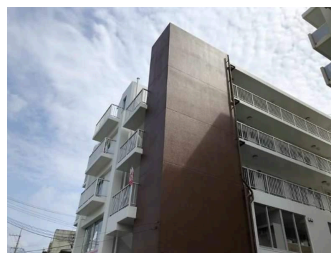

コープ牧港店近く！エレベーター付きの角部屋ワンルーム空いています。お問い合わせはお早めに！

【間取り図】

2階以上 角部屋 鉄筋(RC造)  
即入居可

|        |         |       |         |
|--------|---------|-------|---------|
| 種別     | 貸アパート   |       |         |
| 地域     | 浦添市牧港   |       |         |
| 家賃     | 32,000円 |       |         |
| 共益費    | 2,000円  | 衛生費   |         |
| 駐車場    | 無       | 駐車場備考 |         |
| 敷金     | 0ヶ月     | 礼金    | 0ヶ月     |
| 手数料    | 1ヶ月     | 初期費用  | 79,200円 |
| その他一時金 |         |       |         |

|        |                              |           |           |
|--------|------------------------------|-----------|-----------|
| 名称     | キャッスルステージ牧港                  |           |           |
| 所在地    | 沖縄県浦添市牧港 4 2 1 2             |           |           |
| 築年     | 1994年3月(築30年)                |           |           |
| 所在階数   | 3階 / 5階建                     |           |           |
| 入居日    | 即時可                          | 専有面積      | 17㎡(5.1坪) |
| 間取り    | 1R(洋9.31)                    |           |           |
| 交通     | 牧港バス停より徒歩3分                  |           |           |
| 校区     | 牧港小学校まで徒歩13分<br>港川中学校まで徒歩22分 |           |           |
| 契約期間   | 定期借家・2.0年                    | 契約料       | 3,300円    |
| 設備     | システムキッチン                     | カウンターキッチン | バス・トイレ別   |
|        | 温水洗浄便座                       | 浴槽        | ガス衣類乾燥機   |
| クローゼット | ウォークインクローゼット                 | インターネット対応 | インターネット無料 |
|        | モニター付きインターホン                 | エレベーター    | オール電化     |
|        |                              | 室内洗濯機置き場  | 洗髪洗面化粧台   |
|        |                              |           | エアコン      |
|        |                              |           | オートロック    |
|        |                              |           | ユニットバス    |