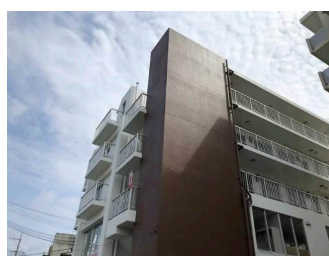

コープ牧港店近く！エレベーター付きのお手頃2LDK空いてます。お問い合わせはお早めに！

【間取り図】

2階以上 フローリング
鉄筋(RC造) 即入居可
家主別住まい

種別	貸アパート		
地域	浦添市牧港		
家賃	48,000円		
共益費	2,000円	衛生費	
駐車場	無	駐車場備考	
敷金	0ヶ月	礼金	0ヶ月
手数料	1ヶ月	初期費用	108,000円
その他一時金	家賃債務保証会社費用 40,000円～50,000円(初回のみ) 火災保険料 18,000円(2年)		

名称	キャッスルステージ牧港		
所在地	沖縄県浦添市牧港 4 2 1 2		
築年	1994年3月(築30年)		
所在階数	4階 / 5階建		
入居日	即時可	専有面積	40㎡(12.1坪)
間取り	2LDK(洋 8.66・8.61 / LDK 16.12)		
交通	牧港バス停より徒歩3分		
校区	牧港小学校まで徒歩13分 港川中学校まで徒歩22分		
契約期間	定期借家・2.0年	契約料	5,500円
設備	システムキッチン	カウンターキッチン	バス・トイレ別
	温水洗浄便座	浴槽	洗髪洗面化粧台
クローゼット	ウォークインクローゼット	インターネット対応	ガス衣類乾燥機
	モニター付きインターホン	エレベーター	インターネット無料
		室内洗濯機置き場	エアコン
			オートロック
			ユニットバス