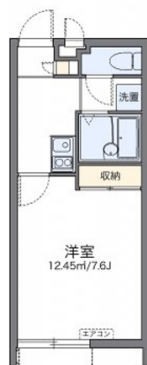

直接会わずにインターホン越しに来訪者を確認できるので、トラブル回避にも防犯対策にも繋がります。浴室を乾燥させることでカビの繁殖を防ぐことに役立つ浴室乾燥機を設置しています。インターネットの使用が可能な

【間取り図】