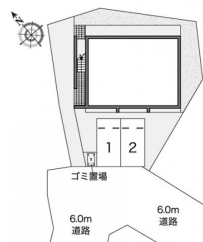

種別	貸マンション		
地域	那覇市松川		
家賃	48,000円		
共益費	6,500円	衛生費	
駐車場	無	駐車場備考	
敷金	0ヶ月	礼金	1ヶ月
手数料	1.1ヶ月	初期費用	
その他一時金	鍵交換代：16500円 室内清掃費用：41800円		

名称	レオパレス松川 ひばりが丘			
所在地	沖縄県那覇市松川 1 8 17			
築年	2011年6月(築13年)			
所在階数	1階 / 2階建			
入居日	応相談	専有面積	23.18㎡(7坪)	
間取り	1K(洋7.6 / K2.0)			
交通	安里駅より徒歩12分			
校区				
契約期間	更新・・	更新料	16,500円	
設備	システムキッチン	カウンターキッチン	バス・トイレ別	洗髪洗面化粧台
	温水洗浄便座	浴槽	ガス衣類乾燥機	エアコン
クローゼット	ウォークインクローゼット	インターネット対応	インターネット無料	オートロック
モニター付きインターホン	エレベーター	オール電化	室内洗濯機置き場	浴室乾燥機