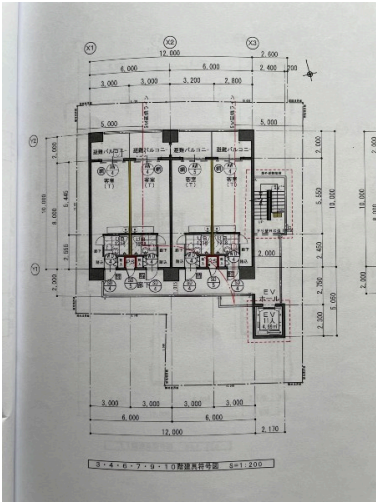

【マンスリー】 空港まで車で10分程度！寝具一式/TV/電子レンジ/冷蔵庫/IDコンロ/空気清浄機/エアコン/シンク/ドライヤー/延長コード/机/椅子/金庫/ケトル付いています。(501号)

【間取り図】

2階以上 鉄筋(RC造) 即入居可
手数料なし

【共益費について】電気水道ガスが固定となっております。

電気代：15,000円
水道代：3,000円
ガス代：4,000円
小計：22,000円
消費税：2,200円
合計：24,200円