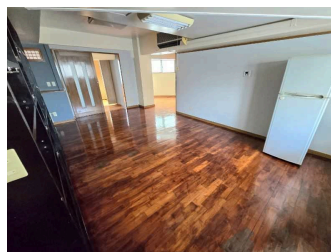

【前松田マンション

1F】牧志に広々1LDK空きました 駐車場、駅・スーパー近くの好立地

【間取り図】

1階 角部屋 フローリング 出窓
鉄筋(RC造)
二人以上入居可 駐車場あり

現状と異なる場合、現状優先となります。

種別	貸アパート		
地域	那覇市牧志		
家賃	87,000円		
共益費		衛生費	
駐車場	1台 / 13,200円	駐車場備考	税込価格
敷金	1ヶ月	礼金	0ヶ月
手数料	1.1ヶ月	初期費用	400,260円
その他一時金	< 入居時支払金 > 初回保証料：総賃料×80%～（審査により変動）、家財保険：2年24,000円、		