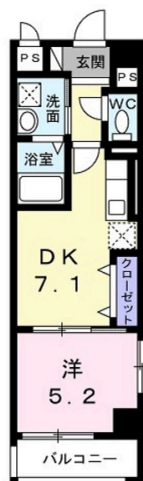

【20%家賃割引サービス対象物件】割引期間は契約開始日より23ヶ月後の末日迄。割引対象は家賃のみで、割引期間中の家賃5.52万円！25/1/1迄に契約開始となる契約が対象。

【間取り図】

1階 鉄筋(RC造) 即入居可

種別	貸アパート		
地域	那覇市牧志		
家賃	69,000円		
共益費	4,400円	衛生費	
駐車場	無	駐車場備考	
敷金	0ヶ月	礼金	1ヶ月
手数料	1.1ヶ月	初期費用	
その他一時金			

所在地	沖縄県那覇市牧志3 178			
築年	新築 2024年10月(築0年)			
所在階数	1階 / 6階建			
入居日	即時可	専有面積	32.32㎡(9.8坪)	
間取り	1DK			
交通	牧志駅より徒歩5分 牧志バス停より徒歩2分			
校区	壺屋小学校 神原中学校			
契約期間	更新・2.0年	更新料	22,000円	
設備	システムキッチン	カウンターキッチン	バス・トイレ別	洗髪洗面化粧台
	温水洗浄便座	浴槽	ガス衣類乾燥機	エアコン
クローゼット	ウォークインクローゼット	インターネット対応	インターネット無料	オートロック
モニター付きインターホン	エレベーター	オール電化	冷房	室内洗濯機置き場