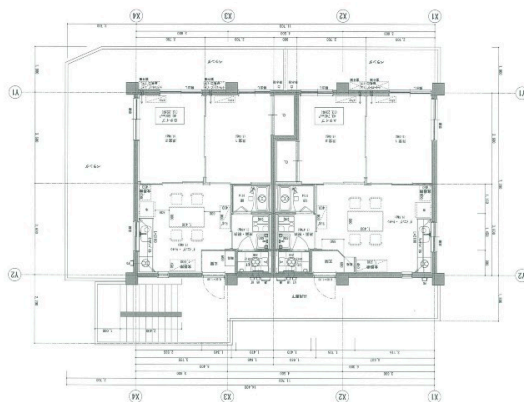

## 【間取り図】

2階以上 角部屋 独立部屋  
バリアフリー フローリング 出窓  
ルーフバルコニー 鉄筋(RC造)  
二人以上入居可 駐車場あり  
1階全面駐車場

種別	貸アパート		
地域	那覇市牧志		
家賃	120,000円		
共益費	4,000円	衛生費	
駐車場	1台 / 12,000円	駐車場備考	
敷金	1ヶ月	礼金	0ヶ月
手数料		初期費用	508,000円
その他一時金			

名称	信マンションB		
所在地	沖縄県那覇市牧志 2 9 3 8		
築年			
所在階数	4階 / 5階建		
入居日	応相談	専有面積	40.5㎡(12.3坪)
間取り	2DK(洋6・6 / DK7.6)		
交通	牧志公園前バス停より徒歩1分		
校区	壺屋小学校まで徒歩3分 那覇中学校まで徒歩18分		
契約期間	定期借家・3.0年	契約料	
設備	システムキッチン	カウンターキッチン	バス・トイレ別
	温水洗浄便座	浴槽	洗髪洗面化粧台
クローゼット	ウォークインクローゼット	インターネット対応	ガス衣類乾燥機
	モニター付きインターホン	エレベーター	インターネット無料
		室内洗濯機置き場	エアコン
			オートロック
			BS