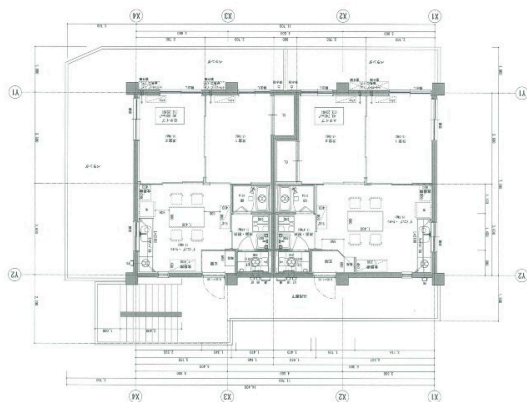

人気の牧志エリア 2024年7月フルリフォーム完了。防犯カメラ、エレベーター、設備充実してます。
角部屋、上に部屋が無し独立タイプのお部屋になります。

【間取り図】

2階以上 角部屋 独立部屋
バリアフリー フローリング 出窓
ルーフバルコニー 鉄筋(RC造)
二人以上入居可 駐車場あり
1階全面駐車場

種別	貸アパート		
地域	那覇市牧志		
家賃	120,000円		
共益費	4,000円	衛生費	
駐車場	1台 / 12,000円	駐車場備考	
敷金	1ヶ月	礼金	0ヶ月
手数料		初期費用	508,000円
その他一時金			

名称	信マンションB		
所在地	沖縄県那覇市牧志 2 9 3 8		
築年			
所在階数	4階 / 5階建		
入居日	応相談	専有面積	43.74㎡(12.3坪)
間取り	2DK(洋6・6 / DK7.6)		
交通	牧志公園前バス停より徒歩1分		
校区	壺屋小学校まで徒歩3分 那覇中学校まで徒歩18分		
契約期間	定期借家・3.0年	契約料	
設備	システムキッチン	カウンターキッチン	バス・トイレ別
	温水洗浄便座	浴槽	洗濯洗面化粧台
クローゼット	ウォークインクローゼット	インターネット対応	ガス衣類乾燥機
	モニター付きインターホン	エレベーター	インターネット無料
		室内洗濯機置き場	エアコン
		BS	オートロック