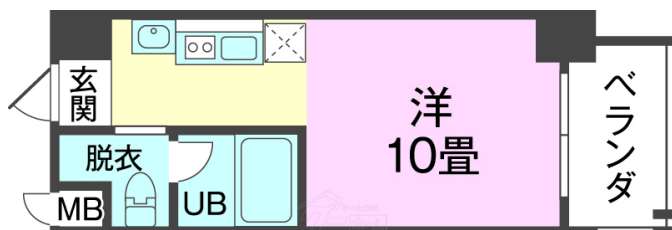

築浅！牧志駅まで徒歩3分！ペット相談可！家具家電付き。敷金礼金無し！ネット無料！EV/オートロックも完備 お気軽にお問い合わせください(^^)

【間取り図】

2階以上 角部屋 フローリング
鉄筋(RC造) 即入居可 ペット可
二人以上入居可 保証人代行
シニア相談可 留学生可
家主別住まい

ペット条件：ペット保証金2ヶ月分
定期借家契約(2年)
安心サポート月額1,500円