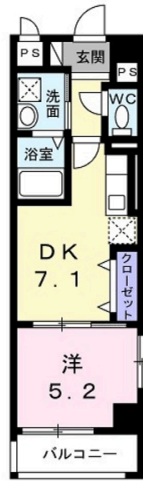

【入居可能日10月下旬】那覇市牧志エリア 敷金・保証人不要の1DK ネット無料、オートロック、モニター付きインターホン、宅配ボックス、温水洗浄便座あります 【弊社にて申込・成約のお客様に商品券進呈中】

【間取り図】

2階以上 最上階 フローリング
ルーフバルコニー 鉄筋(RC造)
ペット可 保証人不要 駐車場あり

- ・保証会社原則加入 保証委託料 契約時：25,000円
月額：賃料総額の2.5%必要。
- ・月額保証委託料：1,868円(2.5%プランの場合)
- ・契約時に退去時のクリーニング費として、¥55,000が必要となります。
- ・賃料等月額を口座引落とし、クレジットカードでお支払いいただく場合は、毎月のお支払い額に加え収納手数料170円(月額)が別途かかります。
- ・「24時間サポート費用330円(月額)」が必要となります。
- ・更新事務手数料22,000円
- ・鍵セット費3,300円

※矢印方向へ一方通行です。

種別	貸アパート		
地域	那覇市牧志		
家賃	73,000円		
共益費	4,400円	衛生費	
駐車場	1台 / 11,000円	駐車場備考	7,700円 ~ 11,000円
敷金	0ヶ月	礼金	1ヶ月
手数料	1.1ヶ月	初期費用	
その他一時金	下記備考欄に載せてますのでご確認よろしくお願いたします		

名称	ていーだむい牧志			
所在地	沖縄県那覇市牧志3 178			
築年	2024年10月(築0年)			
所在階数	6階 / 6階建			
入居日	応相談	専有面積	32.32㎡(9.8坪)	
間取り	1DK(洋5.2 / DK7.1)			
交通	牧志駅より徒歩5分 姫百合橋バス停より徒歩3分			
校区	壺屋小学校まで徒歩8分 神原中学校まで徒歩11分			
契約期間	更新・2.0年	更新料	22,000円	
設備	システムキッチン	カウンターキッチン	バス・トイレ別	洗髪洗面化粧台
	温水洗浄便座	浴槽	ガス衣類乾燥機	エアコン
クローゼット	ウォークインクローゼット	インターネット対応	インターネット無料	オートロック
モニター付きインターホン	エレベーター	オール電化	冷房	室内洗濯機置き場