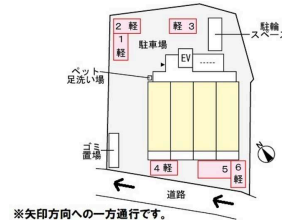

※矢印方向へ一方通行です。

種別	貸アパート		
地域	那覇市牧志		
家賃	73,000円		
共益費	4,400円	衛生費	
駐車場	1台 / 11,000円	駐車場備考	7,700円 ~ 11,000円
敷金	0ヶ月	礼金	1ヶ月
手数料	1.1ヶ月	初期費用	
その他一時金	下記備考欄に載せてますのでご確認よろしくお願いたします		

名称	ていーだむい牧志			
所在地	沖縄県那覇市牧志3 178			
築年	2024年10月(築0年)			
所在階数	6階 / 6階建			
入居日	応相談	専有面積	32.32㎡(9.8坪)	
間取り	1DK(洋5.2 / DK7.1)			
交通	牧志駅より徒歩5分 姫百合橋バス停より徒歩3分			
校区	壺屋小学校まで徒歩8分 神原中学校まで徒歩11分			
契約期間	更新・2.0年	更新料	22,000円	
設備	システムキッチン	カウンターキッチン	バス・トイレ別	洗髪洗面化粧台
	温水洗浄便座	浴槽	ガス衣類乾燥機	エアコン
クローゼット	ウォークインクローゼット	インターネット対応	インターネット無料	オートロック
モニター付きインターホン	エレベーター	オール電化	冷房	室内洗濯機置き場