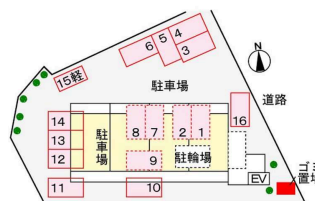

種別	貸アパート		
地域	那覇市牧志		
家賃	54,000円		
共益費	3,300円	衛生費	
駐車場	1台 / 12,100円	駐車場備考	空き・車種要確認
敷金	0ヶ月	礼金	0ヶ月
手数料	1.1ヶ月	初期費用	
その他一時金	下記備考欄に載せてますのでご確認よろしくお願いたします		

名称	プロフィット牧志		
所在地	沖縄県那覇市牧志3 22 27		
築年	2006年1月(築18年)		
所在階数	3階 / 9階建		
入居日	応相談	専有面積	29.76㎡(9坪)
間取り	1R(洋9.6)		
交通	牧志駅より徒歩4分 姫百合橋バス停より徒歩2分		
校区	壺屋小学校まで徒歩5分 神原中学校まで徒歩13分		
契約期間	更新・2.0年	更新料	22,000円
設備	システムキッチン	カウンターキッチン	バス・トイレ別
	温水洗浄便座	浴槽	ガス衣類乾燥機
クローゼット	ウォークインクローゼット	インターネット対応	インターネット無料
モニター付きインターホン	エレベーター	オール電化	冷房
			洗髪洗面化粧台 エアコン オートロック 室内洗濯機置き場