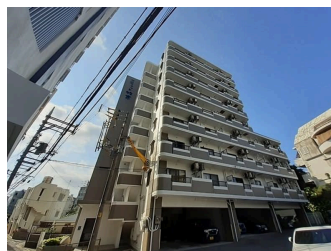

【入居可能日9月中旬】那覇市牧志エリア モノレール牧志駅まで徒歩4分 敷金・礼金・保証人不要の1R ネット無料、モニター付きインターホン、宅配ボックス 【弊社にて申込・成約のお客様に商品券進呈中】

【間取り図】

2階以上 鉄筋(RC造)
二人以上入居可 保証人不要
保証人代行 シニア相談可
留学生可
ルームシェア可 駐車場あり
自転車専用駐車場

- ・保証会社原則加入 保証委託料 契約時：22,000円
月額：賃料総額の2.2%又は5.5%必要。
- ・月額保証委託料：1,333円(2.2%プランの場合)
- ・契約時に退去時のクリーニング費として、¥45,000が必要となります。
- ・賃料等月額を口座引落とし、クレジットカードでお支払いいただく場合は、毎月のお支払い額に加え収納手数料170円(月額)が別途かかります。
- ・「24時間サポート費用330円(月額)」が必要となります。
- ・更新事務手数料22,000円
- ・鍵セット費3,300円

種別	貸アパート		
地域	那覇市牧志		
家賃	54,000円		
共益費	3,300円	衛生費	
駐車場	1台 / 12,100円	駐車場備考	空き・車種要確認
敷金	0ヶ月	礼金	0ヶ月
手数料	1.1ヶ月	初期費用	
その他一時金	下記備考欄に載せてますのでご確認よろしくお願いたします		

名称	プロフィット牧志		
所在地	沖縄県那覇市牧志3 22 27		
築年	2006年1月(築18年)		
所在階数	3階 / 9階建		
入居日	応相談	専有面積	29.76㎡(9坪)
間取り	1R(洋9.6)		
交通	牧志駅より徒歩4分 姫百合橋バス停より徒歩2分		
校区	壺屋小学校まで徒歩5分 神原中学校まで徒歩13分		
契約期間	更新・2.0年	更新料	22,000円
設備	システムキッチン	カウンターキッチン	バス・トイレ別
	温水洗浄便座	浴槽	ガス衣類乾燥機
クローゼット	ウォークインクローゼット	インターネット対応	インターネット無料
モニター付きインターホン	エレベーター	オール電化	冷房
			洗髪洗面化粧台 エアコン オートロック 室内洗濯機置き場