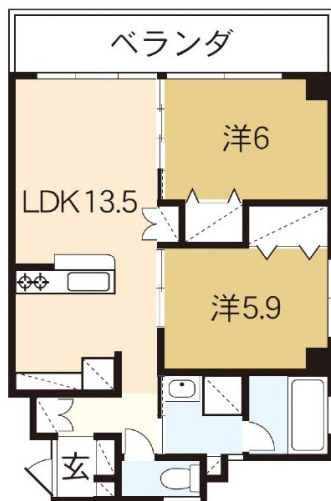

天久小学校区に9月30日空き予定出ました！設備も充実。インターネット無料、オートロック、ガス乾燥機、温水洗浄便座、カウンターシステムキッチン

【間取り図】