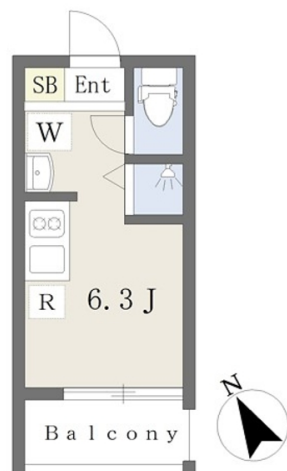

家具家電付 インターネット使用料無料 安心のオートロック付 独立洗面台&洗濯機置場室内
ガス乾燥機も付いています

【間取り図】

2階以上 最上階 角部屋
フローリング 鉄筋(RC造)
即入居可 駐車場あり
自転車専用駐車場

家具家電付：冷蔵庫・洗濯機・テレビ
・ベッド・電子レンジ・テーブル・カーテン・掃除機 各種情報と現状に差異がある場合は、現状優先となります

種別	貸アパート		
地域	那覇市松島		
家賃	48,000円		
共益費	4,000円	衛生費	
駐車場	1台 / 12,100円	駐車場備考	軽のみ
敷金	0ヶ月	礼金	0ヶ月
手数料	1ヶ月	契約概算金	
その他一時金	Nサポート770円・水道料2,200円・鍵代16,500円・消毒代16,500円 駐輪場1,100円 5台・駐車プレート2,200円・保証会社加入要(法人契約相談可) 更新事務手数料11,000円		

名称	シティテラス松島		
所在地	沖縄県那覇市松島 1 19 1		
築年	2020年1月(築1年)		
所在階数	4階 / 4階建		
入居日	即時可	専有面積	12.49㎡(3.8坪)
間取り	1R(洋6.3)		
交通	おもろまち駅より徒歩10分 沖縄都ホテル前バス停より徒歩3分		
校区	真嘉比小学校 松島中学校		
契約期間	更新・2.0年	更新料	11,000円
設備	システムキッチン	カウンターキッチン	バス・トイレ別
	温水洗浄便座	浴槽	洗髪洗面化粧台
クローゼット	ウォークインクローゼット	インターネット対応	ガス衣類乾燥機
モニター付きインターホン	エレベーター	オール電化	エアコン
		冷房	オートロック
			室内洗濯機置き場