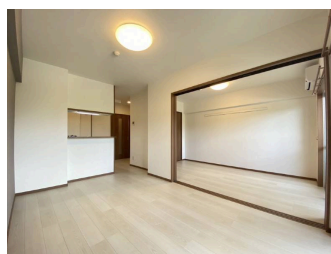

糸満市武富の新築 オシャレな空間で新生活を ペット可！お気軽にお問い合わせ下さい

【間取り図】

1階 鉄筋(RC造) 即入居可
ペット可 保証人代行 駐車場あり

種別	貸アパート		
地域	糸満市武富		
家賃	65,000円		
共益費	3,000円	衛生費	2,750円
駐車場	1台 / 3,000円	駐車場備考	No.6 軽専用
敷金	0ヶ月	礼金	1ヶ月
手数料	1.1ヶ月	初期費用	210,375円
その他一時金	初回保証料: 51,625円 (総家賃70%) 入居者総合保険: 20,000円		