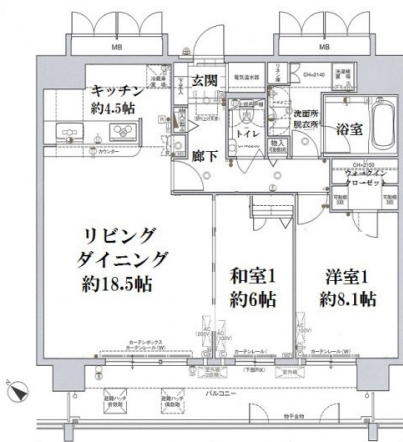

那覇市おもろまち、22階の高層階、ペット相談可能

【間取り図】

2階以上 和室有り 鉄筋(RC造)
 駐車場あり 駐車場1台無料

ペット飼育の際、礼金1ヶ月プラス。

種別	貸マンション		
地域	那覇市おもろまち		
家賃	250,000円		
共益費		衛生費	
駐車場	1台 / 無料	駐車場備考	
敷金	2ヶ月	礼金	1ヶ月
手数料	1.1ヶ月	契約概算金	
その他一時金			

名称	D' グラフォート沖縄タワー			
所在地	沖縄県那覇市おもろまち 2 6 1 8			
築年	2007年11月(築13年)			
所在階数	22階 / 25階建			
入居日	応相談	専有面積	85.85㎡(26坪)	
間取り	2LDK(和6 / 洋8.1 / LDK23)			
交通	県立博物館前バス停より徒歩4分			
校区				
契約期間		更新料		
設備	システムキッチン	カウンターキッチン	バス・トイレ別	洗髪洗面化粧台
	温水洗浄便座	浴槽	ガス衣類乾燥機	エアコン
クローゼット	ウォークインクローゼット	インターネット対応	インターネット無料	オートロック
モニター付きインターホン	エレベーター	オール電化	室内洗濯機置き場	下駄箱