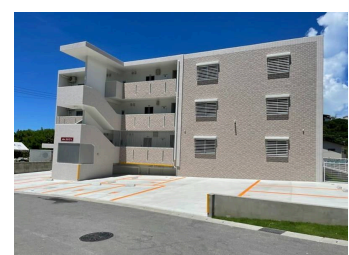

種別	貸アパート		
地域	浦添市大平		
家賃	78,000円		
共益費	3,000円	衛生費	
駐車場	2台 / 9,000円	駐車場備考	縦列2台で9000円（普+普） 契約必須
敷金	0ヶ月	礼金	0ヶ月
手数料	1.1ヶ月	初期費用	276,000円
その他一時金	仲介手数料:家賃+駐車場(税別)、保証料:80%(10年更新)、家財保険:22,000円(2年)、消毒費用:13200円(税込)、鍵交換費用8800円(税込) 建物巡回サービス:880円(税込)/月		

名称	ネクステージおひら		
所在地	沖縄県浦添市大平 3 2 5 1		
築年	2022年7月(築2年)		
所在階数	3階 / 3階建		
入居日	応相談	専有面積	51.03㎡(15.4坪)
間取り	2LDK(洋5.7・5.5 / LDK10.1)		
交通	陽明高校前バス停より徒歩6分		
校区	沢岬小学校		
契約期間	定期借家・2.0年	契約料	
設備	システムキッチン	カウンターキッチン	バス・トイレ別
	温水洗浄便座	浴槽	洗髪洗面化粧台
クローゼット	ウォークインクローゼット	インターネット対応	ガス衣類乾燥機
	モニター付きインターホン	エレベーター	オール電化
			室内洗濯機置き場
			エアコン
			オートロック

沖縄県知事免許 (9)第002278号

(株)照正興産

住所：沖縄県南風原町与那覇511番地1 ネクスコートニューウォール1階

営業時間：09:30～17:00

定休日：土曜・日曜・祝日 定休日

TEL：0078-60159-803926

取引態様：専任

更新日：2024.09.11

FAX：098-888-6622

HP：https://www.terumasakousan.co.jp/