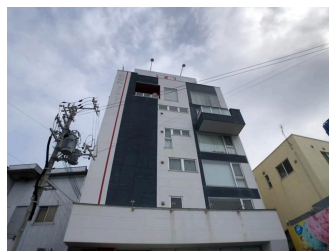

【nel style zen 501号室】58号線沿いにリゾネット物件出ました！デザイナーズ物件・事務所使用も可能となっております。吹き抜けの気持ち良さを体感されませんか？ご連絡お待ちしております

## 【間取り図】

2階以上 角部屋 フローリング  
鉄骨(S造) 即入居可 楽器相談  
二人以上入居可  
家主別住まい 駐車場あり  
バイク置場あり

バイク置場あり

種別	貸アパート		
地域	浦添市勢理客		
家賃	130,000円		
共益費	5,000円	衛生費	500円
駐車場	1台 / 5,000円	駐車場備考	徒歩2分ほど
敷金	0ヶ月	礼金	0ヶ月
手数料	1.1ヶ月	契約概算金	
その他一時金			

名称	nel style zen			
所在地	沖縄県浦添市勢理客2 15 24			
築年	2010年6月(築11年)			
所在階数	5階 / 6階建			
入居日	即時可	専有面積	67㎡(20.3坪)	
間取り	2LDK(洋13・6 / LDK13)			
交通	古島駅より徒歩29分 勢理客バス停より徒歩3分			
校区	神森小学校			
契約期間	更新・2.0年	更新料		
設備	システムキッチン	カウンターキッチン	バス・トイレ別	洗髪洗面化粧台
	温水洗浄便座	浴槽	ガス衣類乾燥機	エアコン
クローゼット	ウォークインクローゼット	インターネット対応	インターネット無料	オートロック
	モニター付きインターホン	エレベーター	オール電化	室内洗濯機置き場