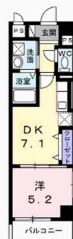

オートロック・エレベーター・宅配ボックス設備で女性の一人暮らしでも安心な物件となっております。

【間取り図】

1階 鉄筋(RC造)
ペット可 駐車場あり

種別	貸アパート		
地域	那覇市牧志		
家賃	69,000円		
共益費	4,400円	衛生費	
駐車場	1台 / 11,000円	駐車場備考	7700 ~ 11000円
敷金	0ヶ月	礼金	1ヶ月
手数料		初期費用	
その他一時金	<small>定額クリーニング費55,000円 鍵セット費3,300円 保証協会委託料25,000円 24時間サポーター費用330円(月額)</small>		

名称	ていーだむい牧志		
所在地	沖縄県那覇市牧志 3 1 7 8		
築年	新築 2024年10月(築0年)		
所在階数	1階 / 6階建		
入居日	応相談	専有面積	32.32㎡(9.8坪)
間取り	1DK(洋5.2 / DK7.1)		
交通	姫百合橋バス停より徒歩3分		
校区	壺屋小学校 神原中学校		
契約期間	定期借家・2.0年	契約料	22,000円
設備	システムキッチン	カウンターキッチン	バス・トイレ別
	温水洗浄便座	浴槽	ガス衣類乾燥機
クローゼット	ウォークインクローゼット	インターネット対応	インターネット無料
モニター付きインターホン	エレベーター	オール電化	室内洗濯機置き場
			洗髪洗面化粧台
			エアコン
			オートロック
			浴室乾燥機